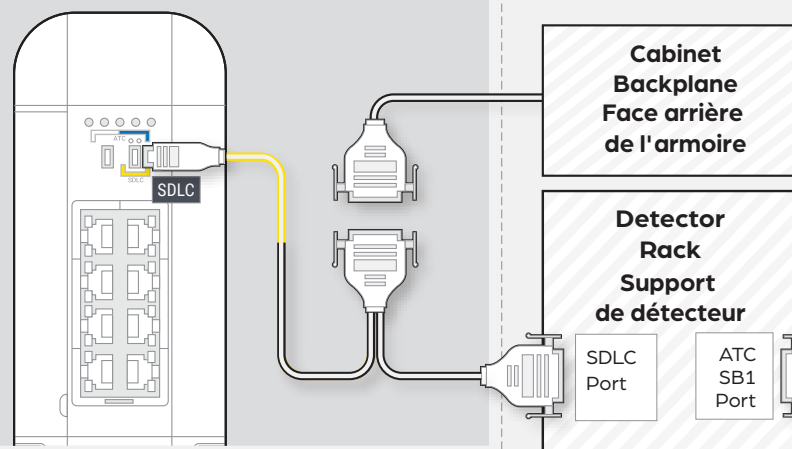

Device Orientation & Airflow
Orientation de l'appareil et flux d'air

Ensure that the vent locations are clear of any obstructions during install to allow proper airflow
 Assurez-vous que les ouvertures des événements sont dégagées de toute obstruction lors de l'installation pour permettre une bonne circulation de l'air.

Vent Locations
 Emplacements des événements

SDLC Actuation Connection
Connexion d'actionnement SDLC

SDLC cable required
 (Yellow end)

Câble SDLC requis
 (Extrémité jaune)

ATC Actuation Connection
Connexion d'actionnement ATC

ATC cable (Blue and White end)
 Câble ATC (extrémité bleu et blanc)

Specifications are subject to change without notice | Les spécifications peuvent être modifiées sans préavis.