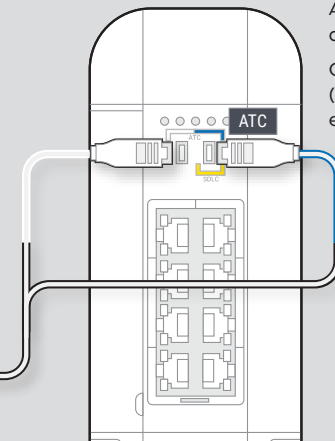

Device Orientation & Airflow
Orientation de l'appareil et flux d'air

Ensure that the vent locations are clear of any obstructions during install to allow proper airflow
 Assurez-vous que les ouvertures des événements sont dégagées de toute obstruction lors de l'installation pour permettre une bonne circulation de l'air.

Vent Locations
 Emplacements des événements

SDLC Actuation Connection
Connexion d'actionnement SDLC

SDLC cable required
 (Yellow end)

Câble SDLC requis
 (Extrémité jaune)

ATC Actuation Connection
Connexion d'actionnement ATC

ATC cable (Blue and White end)
 Câble ATC (extrémité bleu et blanc)

Specifications are subject to change without notice | Les spécifications peuvent être modifiées sans préavis.