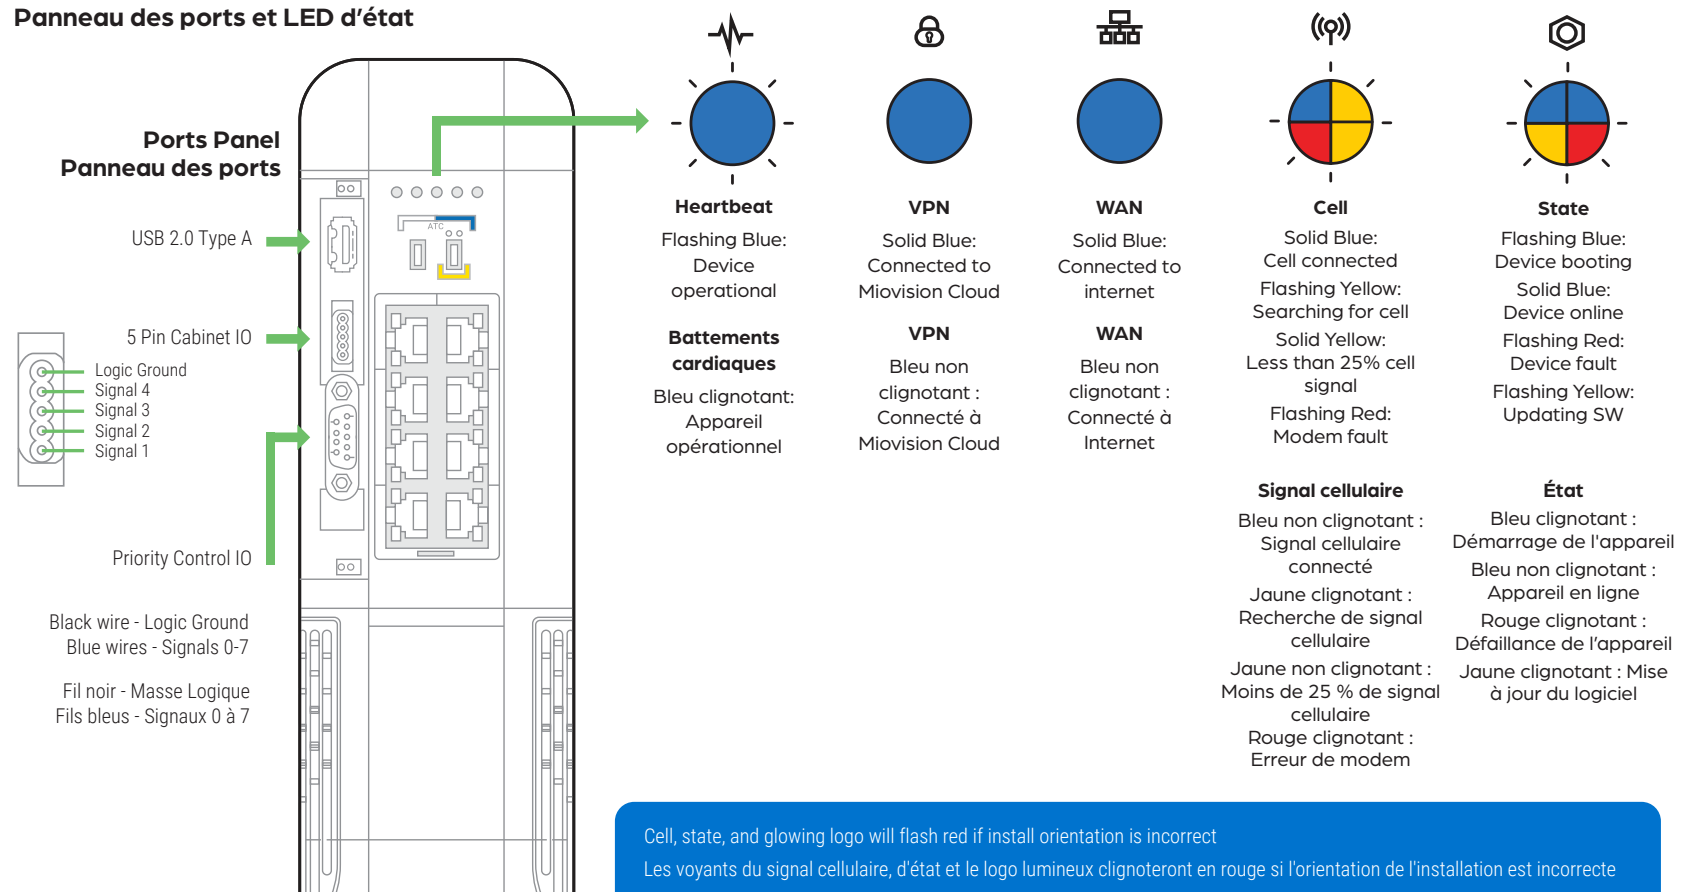

Support

miovision.com/core-welcome
 1-855-360-7752
 cs@miovision.com

See back for more device info

→

Voir l'arrière de l'appareil pour plus d'informations.

Ports Panel & LED status
Panneau des ports et LED d'état

Device Orientation & Airflow
Orientation de l'appareil et flux d'air

Ensure that the vent locations are clear of any obstructions during install to allow proper airflow
 Assurez-vous que les ouvertures des événements sont dégagées de toute obstruction lors de l'installation pour permettre une bonne circulation de l'air.

Vent Locations
 Emplacements des événements

SDLC Actuation Connection
Connexion d'actionnement SDLC

SDLC cable required
 (Yellow end)

Câble SDLC requis
 (Extrémité jaune)

ATC Actuation Connection
Connexion d'actionnement ATC

ATC cable (Blue and White end)
 Câble ATC (extrémité bleu et blanc)

Specifications are subject to change without notice | Les spécifications peuvent être modifiées sans préavis.