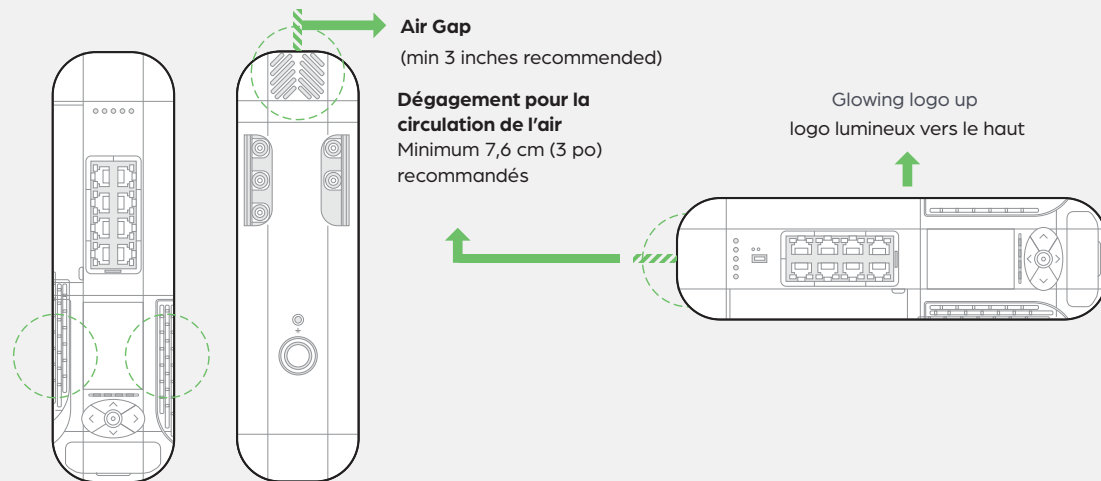

Ports Panel & LED status
Panneau des ports et LED d'état

Device Orientation & Airflow
Orientation de l'appareil et flux d'air

Ensure that the vent locations are clear of any obstructions during install to allow proper airflow
Assurez-vous que les ouvertures des événements sont dégagées de toute obstruction lors de l'installation pour permettre une bonne circulation de l'air.

Vent Locations
Emplacements des événements

SDLC Actuation Connection
Connexion d'actionnement SDLC

SDLC cable required
(Yellow end)

Câble SDLC requis
(Extrémité jaune)

ATC Actuation Connection
Connexion d'actionnement ATC

ATC cable (Blue and White end)
Câble ATC (extrémité bleu et blanc)

Specifications are subject to change without notice | Les spécifications peuvent être modifiées sans préavis.