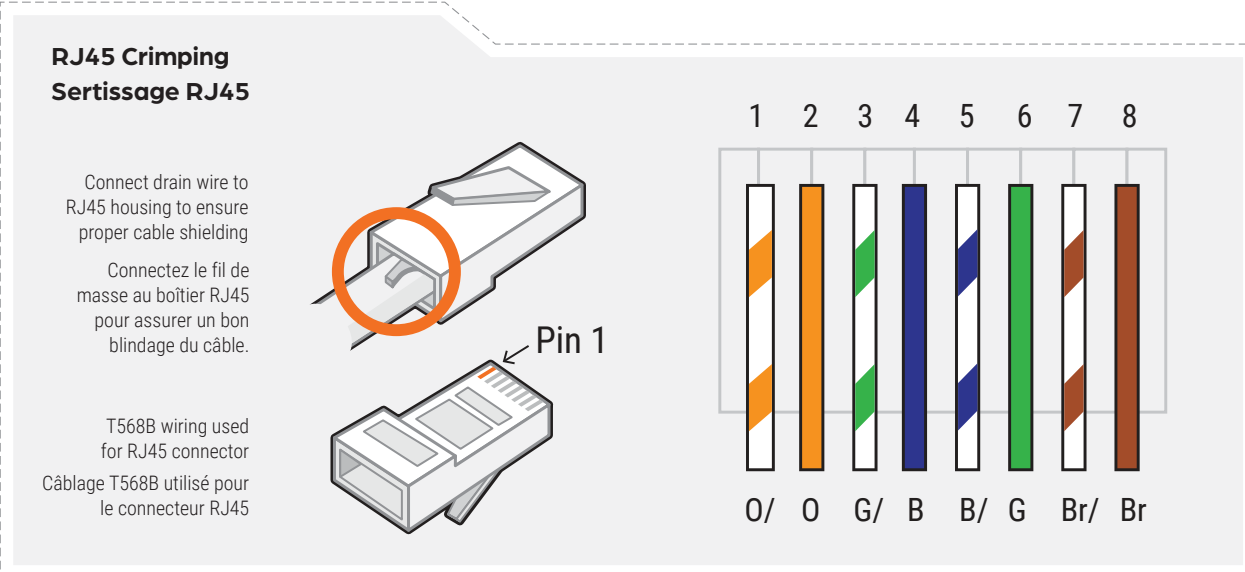

See back for more device info

→

Voir l'arrière de l'appareil pour plus d'informations.